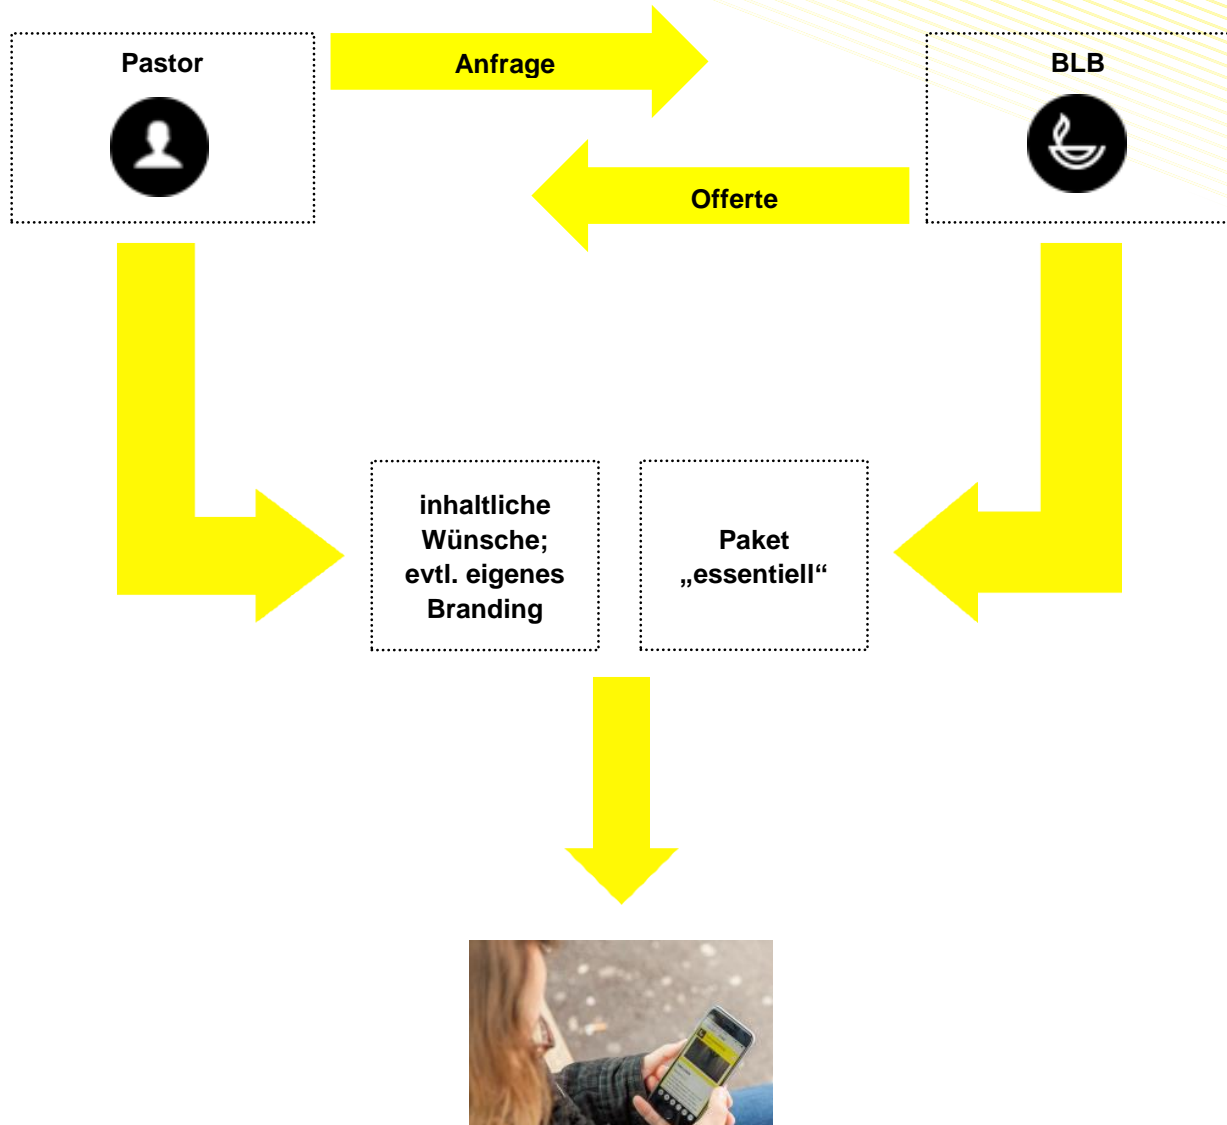

BEISPIEL: ESSENTIELL

Preisbeispiel „essentiell“

CHF

Nutzung		CHF
	42 Tage für 100 TN	
	Benutzung b next (für 60% von 100 TN = 60 TN)	60.–
	Einrichtung des Pakets	100.–
Total		160.–

Direkter Kontakt
Michael Matter

Telefon +41 52 245 14 58
Mobile +41 79 946 07 41

bnext@bibellesebund.ch

Bibellesebund
www.bibellesebund.ch

Industriestrasse 1
Postfach
8404 Winterthur

Telefon +41 52 245 14 45
Telefax +41 52 245 14 46
info@bibellesebund.ch

Postkonto: 80-10582-4
IBAN: CH1009000000800105824
UID: CHE-105.788.608